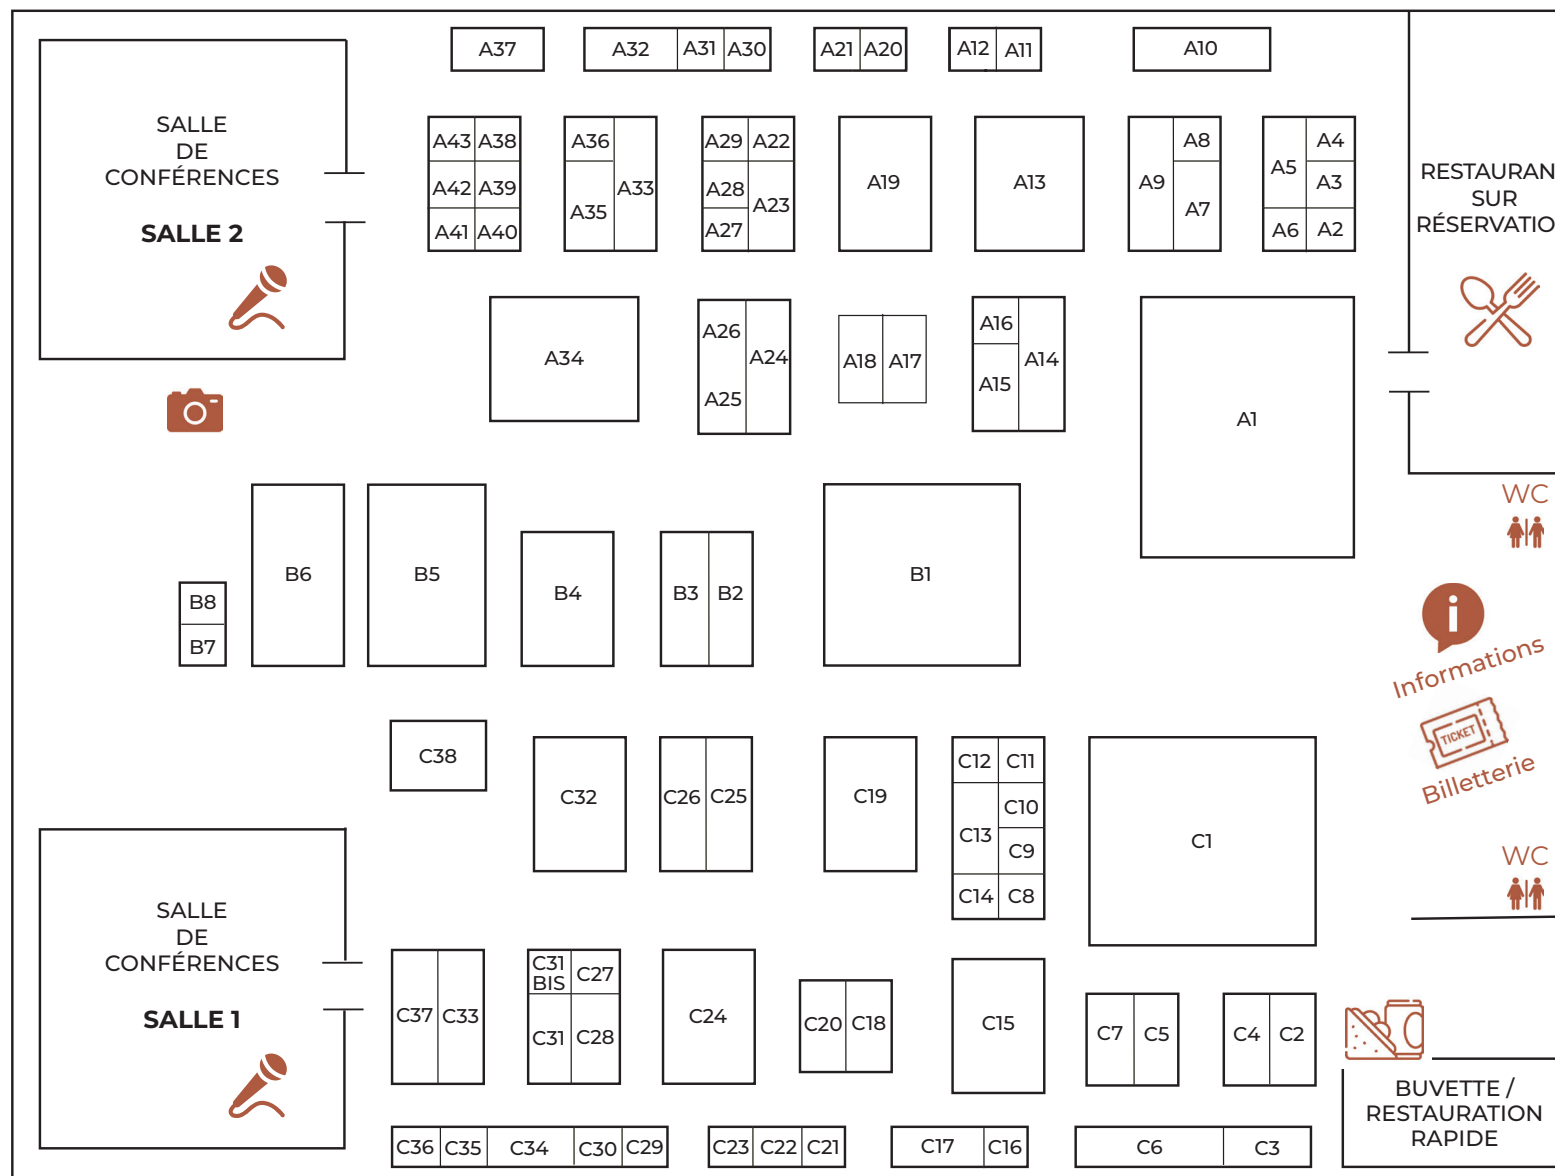

PLAN DES STANDS PARC DES EXPOSITIONS DE TOURS

- A 10 ADA FRANCE, ADAPIC, GPGR, ITSAP
- A 02 AFA
- B 08 AGRO SIMPA
- B 07 AMILCAR & MORGADO
- A 36 ANDERMATT FRANCE
- A 27 ANEL - E.E. PANTELAKIS GP
- C 10 API & BEE - STOP IT MAX
- A 23 API DE SÜDZUCKER
- A 09 API DISTRIBUTION
- C 13 API-BOURGOGNE
- B 06 APICOLA APIJUNEDA
- A 38 APICULTURE BERTSCHY MATTHIEU
- C 30 APICULTURE DORSMAN
- A 34 APICULTURE REMUAUX
- C 32 APICULTURE.NET
- A 03 APIFLORDEV
- C 11 APIFORME
- A 25 APINOV
- A 15 APIPROTEC
- A 39 APISAVEURS - ONDRASIK APICULTURE
- A 28 APISFERO
- A 16 APISOLIS
- A 04 APISTORIA
- C 04 APIVIE & LA CARNIOLE
- B 03 AVANT
- C 08 BALBIMAX
- A 37 BALLOT-FLURIN APICULTEURS - ABEILLES SANTE
- C 31 BIS BEEGUARD
- C 38 BEEPERF / MELYS
- A 08 BEESFORLIFE
- C 28 BEEVITAL GMBH
- A 31 BEEZEN
- C 35 BELGOSUC
- C 18 BJ SHERRIFF
- A 11 BROODMINDER
- A 41 C.M.A. DI PITARRESI
- A 30 CAPITOU APICULTURE
- B 04 CBE SRL GLOBAL

- A 33 CENTRAL PHARMA LOGISTICS
- A 20 CHIARAMELLO INDUSTRIA
- A 12 CIRE ET SERVICES
- C 21 COLMENAS INDUSTRIAS DOMINGUEZ, S.L
- C 07 CONFISERIE PINSON
- C 05 DÉLICES DES ABEILLES
- A 32 DOMAPI
- A 42 ENOLAPI
- C 09 ESAT - LES ATELIERS DU PRIEURE
- C 15 ETS FORT
- C 31 FAMILLE MICHAUD APICULTEURS
- A 06 FNGTA
- A 07 FNOSAD - LSA
- C 36 GDS CENTRE
- C 17 HAPPYFLOR
- C 14 HAPPYKEEPER
- A 17 HONEYINSTRUMENTS

- A 26 HUVEPHARMA
- B 01 ICKO APICULTURE
- C 16 ITINERAIRE BEE
- A 35 JABEPRODE
- A 18 LA JOCONDIENNE
- A 21 LA REINE FRIANDE ET APIOR
- C 06 LA RUCHE DES ABEILLES
- 📷 LAURENT LOUIS PHOTOGRAPHE
- A 43 LÉKO
- C 03 LES AMIS DES ABEILLES D'INDRE-ET-LOIRE
- C 25 LES RUCHERS DU BASSIGNY / APITRACER
- C 27 LES RUCHES RIGAULT
- A 13 LYSON
- A 14 MACMEL
- C 26 MAINE AGROTEC
- C 24 MAISON LEROUGE
- C 33 MARCADIA APICULTURE